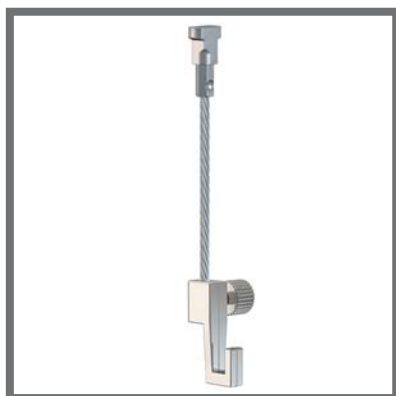

Ref. 1001, 1002, 1003

GUÍA DE PARED CLICK RAIL PRO 50 Kg -2metros

La guía de pared o riel de mayor resistencia.

Disponible en 2 acabados: Aluminio Rayado y Blanco Imprimación que podrás pintar igual que tu pared o techo.

PVP (IVA incl.)

4,12 € / und

KIT CABLE NYLON TWISTER + GANCHO 7 KG

Ref. 5102

Kit compuesto de un cable de nylon de 200 cm con sistema de enganche Twister y de un gancho para 7 Kg. Adaptable a la Guía de Pared, guía Contour y la Guía de Pared PRO 50 Kg.

PVP (IVA incl.)

5,23 € / und

KIT CABLE NYLON TWISTER + GANCHO 15 KG

Ref. 5101

Kit compuesto de un cable de nylon de 200 cm con sistema de enganche Twister y de un gancho Ratchet para 15 Kg. Adaptable a la Guía de Pared, guía Contour y la Guía de Pared PRO 50 Kg.

PVP (IVA incl.)

6,75 € / und

kit cables

KIT CABLE ACERO TWISTER + GANCHO 4 KG

Ref. 5112

Kit compuesto de un cable de acero de 200 cm con sistema de enganche Twister y de un gancho para 4 Kg. Adaptable a la Guía de Pared, guía Contour y la Guía de Pared PRO 50 Kg.