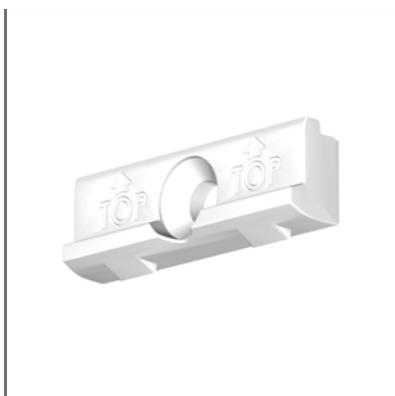

CLIP CONECTOR GUIA CONTOUR

Ref. 4201

El conector se atornilla a la pared cada 30-40cm aproximadamente. La guía se encaja a presión y no se ve ningún tornillo. Se puede utilizar como conector para unir dos guías, si se coloca entre ambos extremos.

Compatible con la Guía Contour

PVP (IVA incl.)

0,42 € / und