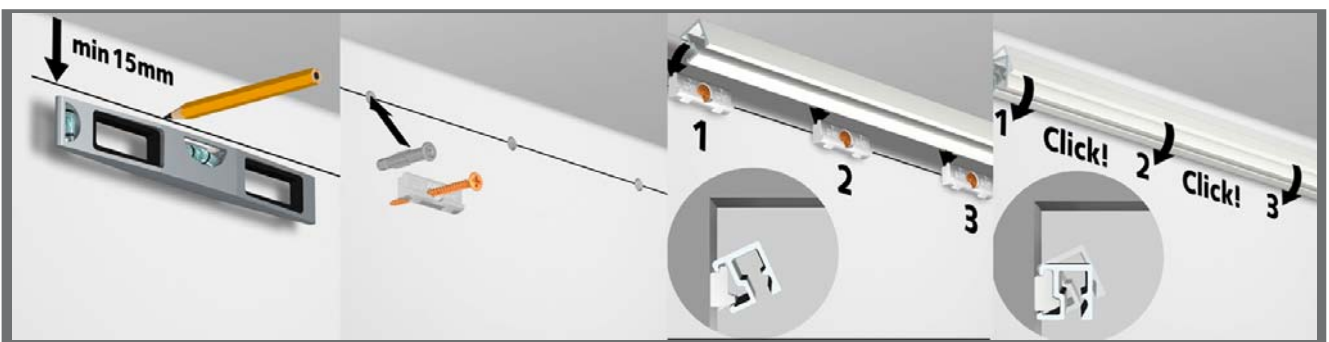

PVP (IVA incl.)

22,43 € / und

Colgar **fu** Cuadro

anexo guías

MONTAJE GUÍA COLGAR CUADROS PARED CLICK RAIL

MONTAJE GUÍA COLGAR CUADROS PARED CLICK RAIL

MONTAJE GUÍA COLGAR CUADROS PARED CONTOUR

MONTAJE GUÍA COLGAR CUADROS TECHO TOP RAIL