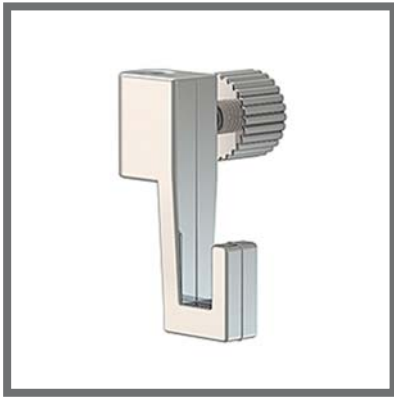

Hasta 20 kg

PVP (IVA incl.)

5,71 €/ und

Colgante **fa** Cuadro

cables

CABLE NYLON 1 mm + TWISTER 200cm

Ref. 3004

Se adapta a la guía de Pared, Guía Contour y a la Guía PRO 50 Kg. El soporte remachado de la punta se aloja en la regata de las guías quedando invisible. Este sistema se coloca únicamente desde el extremo de la guía.

Hasta 5 kg

PVP (IVA incl.)

2,46 €/ und

CABLE ACERO 1 mm + TWISTER 200 cm

Ref. 3005

Se adaptan a la Guía de Pared, Guía Contour y la Guía PRO 50 Kg. El soporte remachado de la punta se aloja en la regata de las guías. Este sistema tiene la ventaja que se puede colocar o quitar de la guía en cualquier punto con un simple giro.

Hasta 10 kg

PVP (IVA incl.)

4,67 €/ und

ganchos

GANCHO COLGADOR PEQUEÑO -4 Kg-

Ref. 2003

Para cable de nylon y cable de acero.

Apretando o aflojando la rosca, se puede subir y bajar por todo el cable para situarlo a la altura deseada.

PVP (IVA incl.)

1,03 € / und

GANCHO COLGADOR GRANDE -7 Kg-

Ref. 2002

Para cable de nylon y cable de acero.

Apretando o aflojando la rosca, se puede subir y bajar por todo el cable para situarlo a la altura deseada.