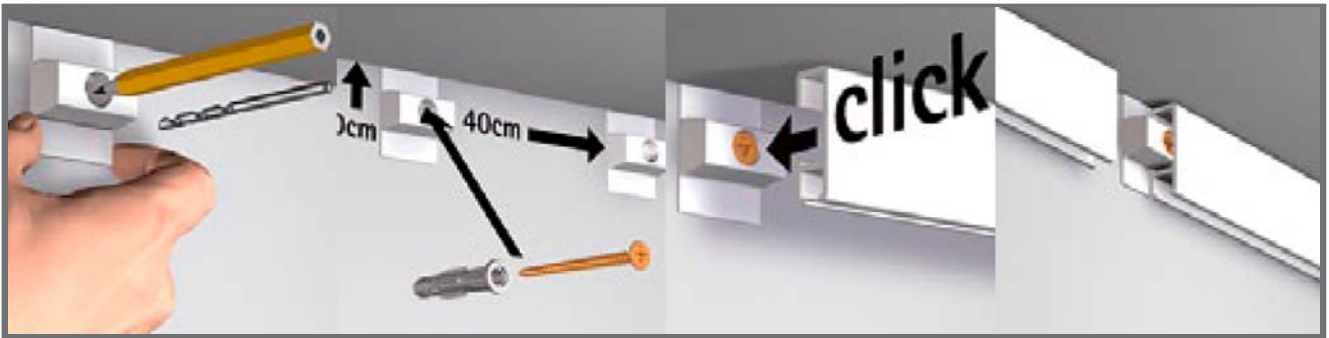

Colgar **fu** Cuadro

anexo guías

MONTAJE GUÍA COLGAR CUADROS PARED CLICK RAIL