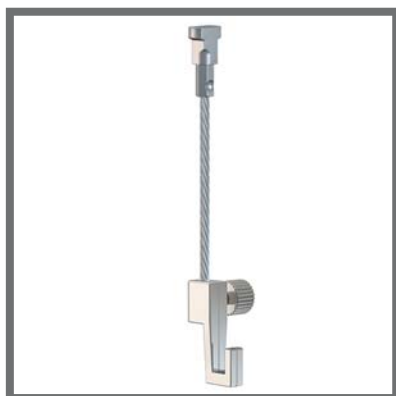

kit cables

KIT CABLE ACERO TWISTER + GANCHO 4 KG

Ref. 5112

Kit compuesto de un cable de acero de 200 cm con sistema de enganche Twister y de un gancho para 4 Kg. Adaptable a la Guía de Pared, guía Contour y la Guía de Pared PRO 50 Kg.

PVP (IVA incl.)

6,47 € / und