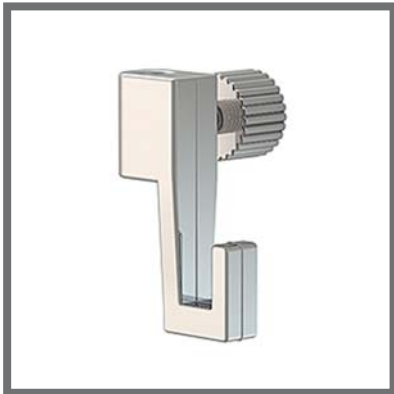

ganchos

GANCHO COLGADOR PEQUEÑO -4 Kg-

Ref. 2003

Para cable de nylon y cable de acero.

Apretando o aflojando la rosca, se puede subir y bajar por todo el cable para situarlo a la altura deseada.

PVP (IVA incl.)

0,99 € / und